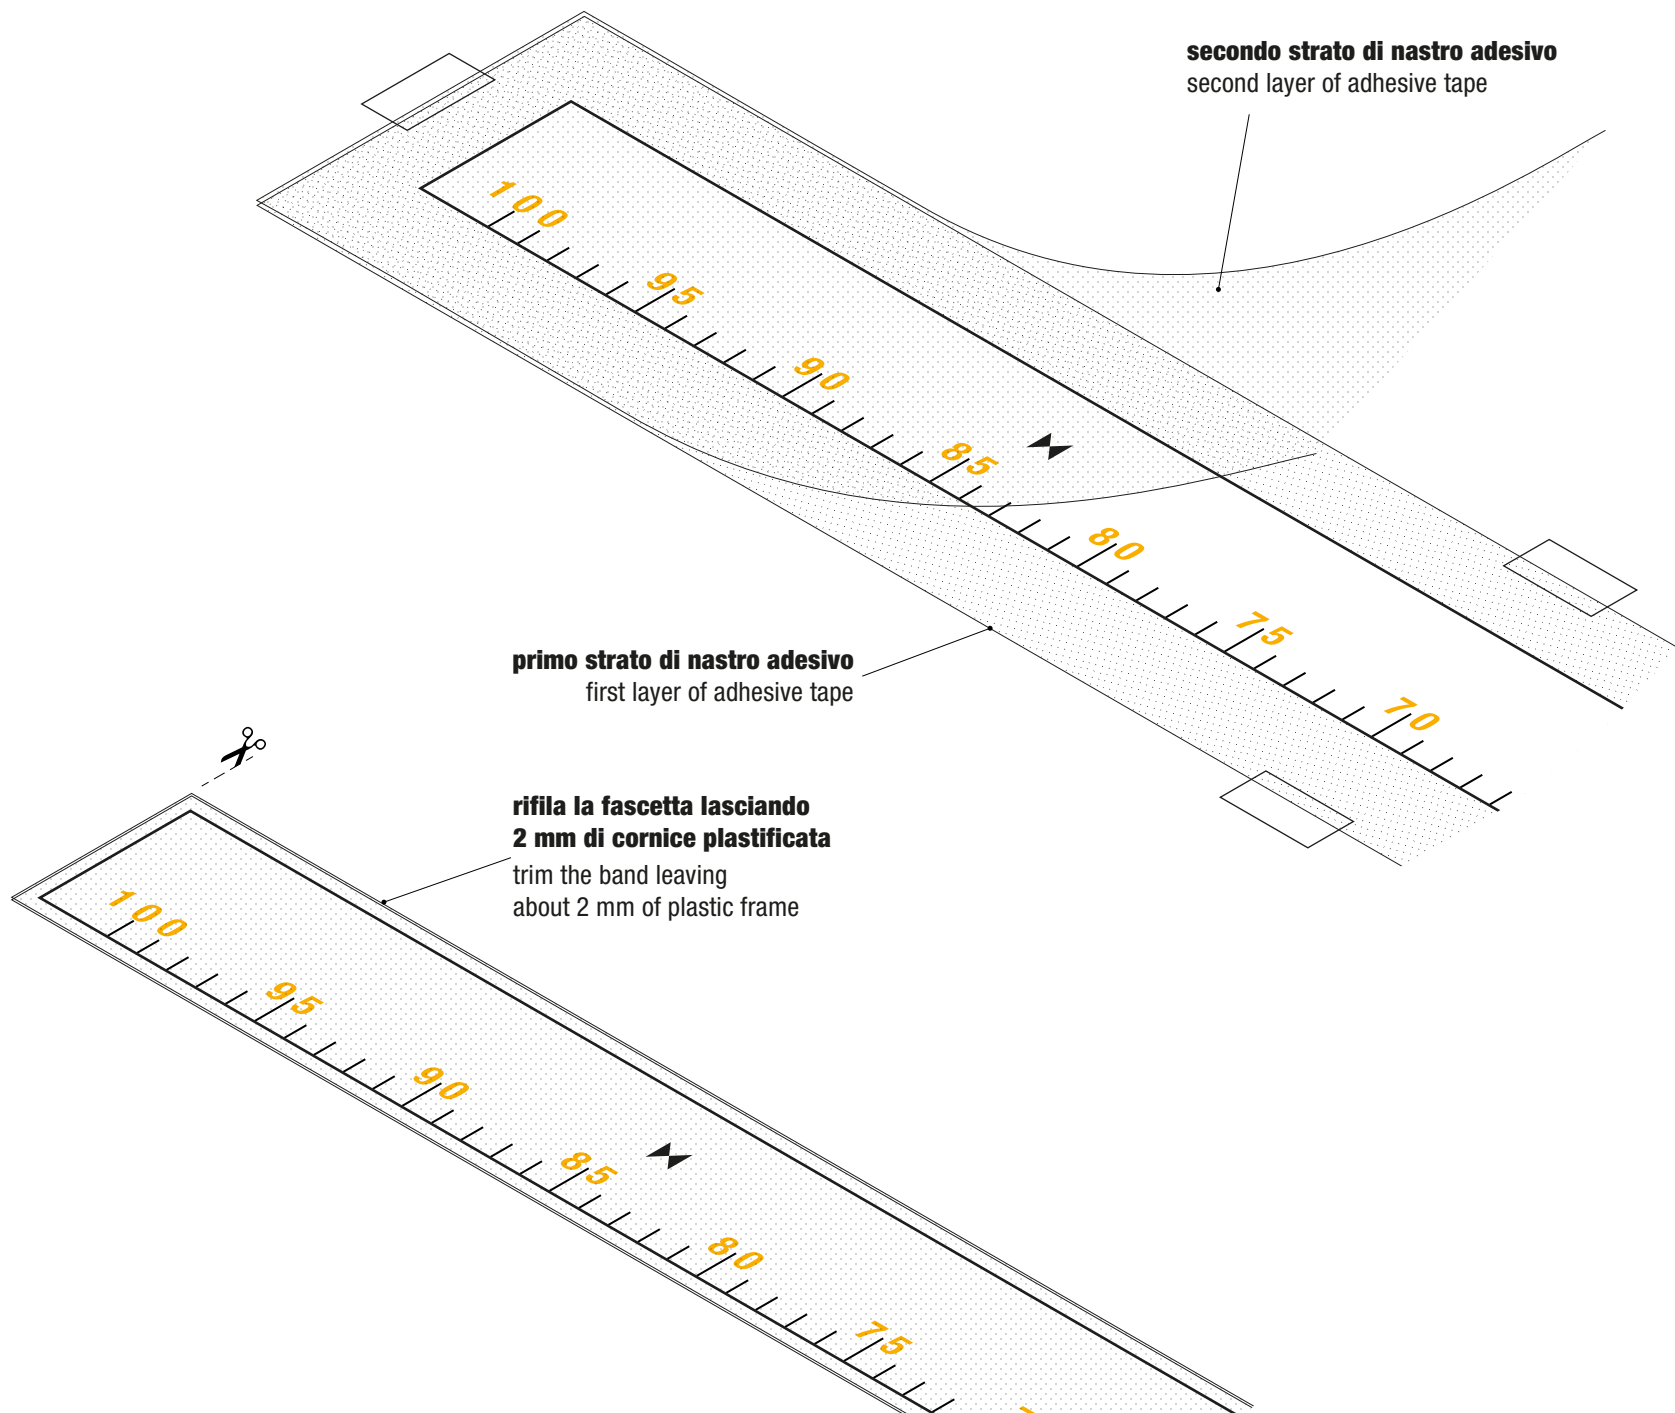

machine needles position indicator · standard gauge · ribber · 4.5 pitch · ratatatata.it

secondo strato di nastro adesivo
second layer of adhesive tape

primo strato di nastro adesivo
first layer of adhesive tape

**rifila la fascetta lasciando
2 mm di cornice plastificata**
trim the band leaving
about 2 mm of plastic frame